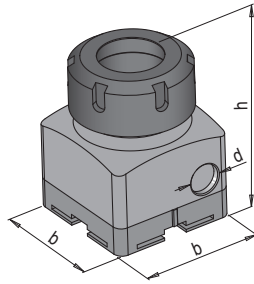

PRODUKTBESCHREIBUNG

- » Original-Referenzelemente
- » Mit Chipvorbereitung

	Inhalt	Stk.	Nr.	EUR
	HER 1232/ER32	1	HER 1232/ER32/SET	<>
	HER 1910/ 1	1		
	Ø 3	1		
	Ø 4	1		
	Ø 5	1		
	Ø 6	1		
	Ø 7	1		
	Ø 8	1		
	Ø 9	1		
	Ø 10	1		
	Ø 11	1		
	Ø 12	1		
	Ø 13	1		
	Ø 14	1		
	Ø 15	1		
	Ø 16	1		
Ø 17	1			
Ø 18	1			
Ø 19	1			
Ø 20	1			
	Schlüssel ER32	1		
	HER 1839/ER32	1		

PRODUKTBESCHREIBUNG

- » Mit Chipvorbereitung
- » Original-Referenzelemente

MATERIAL

- » 1.2083, gehärtet

b	h	d	Nr.	EUR
54	70,5	13	HER 1232/ER32	< >