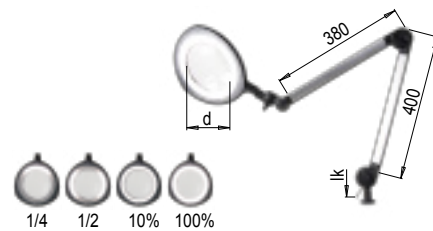

PRODUKTBESCHREIBUNG

- » 48 LEDs, stufenlos auf 10% dimmbar, mit Memoryfunktion
- » Flexibel arretierbares Gelenkgestänge
- » Segmentbeleuchtung für individuelle Ausleuchtung
- » Kratzfeste Glaslinse
- » Gestänge aus Aluminium in geschlossener Bauform

LIEFERUMFANG

- » Linsenschutz

Anschluss	lk ¹⁾	d	AR ²⁾	Vergrößerung	Dioptrien	Nr.	EUR
230V/50Hz	3,4 m	160	1050	2 x	3,5	BAL 2410/160/3,5	< >

1) lk: Kabellänge

2) AR: Aktionsradius