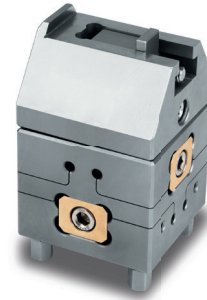

### PRODUKTBESCHREIBUNG

- » Justierbare Werkstückeinstellung in drei Achsen
- » Möglicher Spannungsbereich 0-100mm
- » Winkeleinstellung 360°

### MATERIAL

- » rostbeständig / gehärtet

Setinhalt	b1	h	h1	b	Nr.	EUR
<ul style="list-style-type: none"> <li>» Drehpendelschraubstock</li> <li>» Spannbacke 33-66</li> <li>» Spannzapfen WEDM</li> <li>» Schraubendreher T30</li> </ul>	55	95,8	91,3	<b>55</b>	HER 6115/55/Set-1	< >
<ul style="list-style-type: none"> <li>» Drehpendelschraubstock</li> <li>» Spannbacke 0-33</li> <li>» Spannbacke 33-66</li> <li>» Spannbacke 66-100</li> <li>» Spannzapfen WEDM</li> <li>» Schraubendreher T30</li> </ul>	55	95,8	91,3	<b>55</b>	HER 6115/55/Set-2	< >