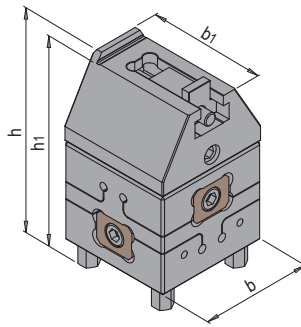

### PRODUKTBESCHREIBUNG

- » Justierbare Werkstückeinstellung in drei Achsen
- » Möglicher Spannungsbereich 0-100mm
- » Winkeleinstellung 360°

### MATERIAL

- » rostbeständig / gehärtet

Setinhalt	b1	h	h1	b	Nr.	EUR
<ul style="list-style-type: none"> <li>» Drehpendelschraubstock</li> <li>» Spannbacke 33-66</li> <li>» Spannzapfen WEDM</li> <li>» Schraubendreher T30</li> </ul>	55	95,8	91,3	<b>55</b>	HER 6115/55/Set-1	< >
<ul style="list-style-type: none"> <li>» Drehpendelschraubstock</li> <li>» Spannbacke 0-33</li> <li>» Spannbacke 33-66</li> <li>» Spannbacke 66-100</li> <li>» Spannzapfen WEDM</li> <li>» Schraubendreher T30</li> </ul>	55	95,8	91,3	<b>55</b>	HER 6115/55/Set-2	< >