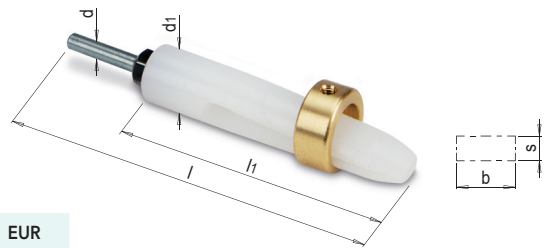

PRODUKTBESCHREIBUNG

- » Für Poliersteine bis 13x6 mm
- » Schaft Ø4,8 mm
- » Einstellbarer Hub

d	d1	l	l1	s	b	Nr.	EUR
4,8	16	74	51	6	13	V 76195/K/ 6x13	< >
4,8	16	100	73	6	13	V 76195/L/ 6x13	< >